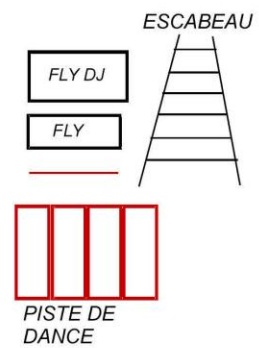

## PLATEAU

BESOIN D'ACCROCHER DE LA MACHINERIE DANS LE GRILL POUR LACHER DE VOLANTS.

Contact/

**BRIOT Philippe 0629989611**

**filou.briot@orang.fr**

**DECOR DIDEROTICAMUS**

**MJC SEDAN**

1m Ech 1/50°