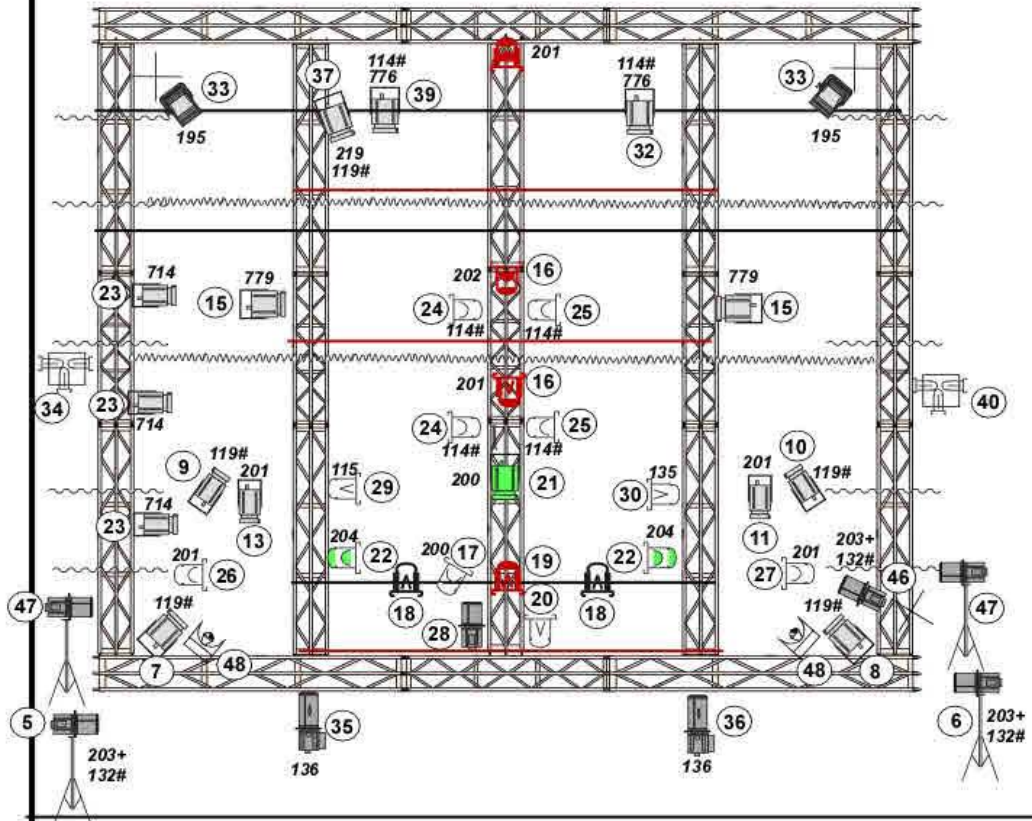

LUMIERES DIDEROTICAMUS