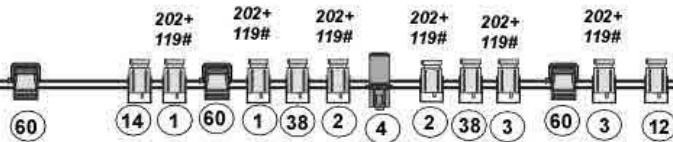

**LUMIERES DIDEROTICAMUS**

**DIDEROT CAMUS**

**SEDAN**

- |    |  |              |   |  |                    |    |  |           |
|----|--|--------------|---|--|--------------------|----|--|-----------|
| 8  |  | PC 2000W     | 3 |  | DECOUPE 614SX      | 4  |  | PIEDS     |
| 17 |  | PC 1000W     | 3 |  | DECOUPE 613 SX     | 3  |  | SOL       |
| 2  |  | LUMIERE NOIR | 2 |  | DECOUPE 713 SX     | 11 |  | PAR CP 62 |
| 2  |  | CYCLIODE     | 2 |  | PAR 36 SUR CHARIOT | 7  |  | PAR CP 61 |