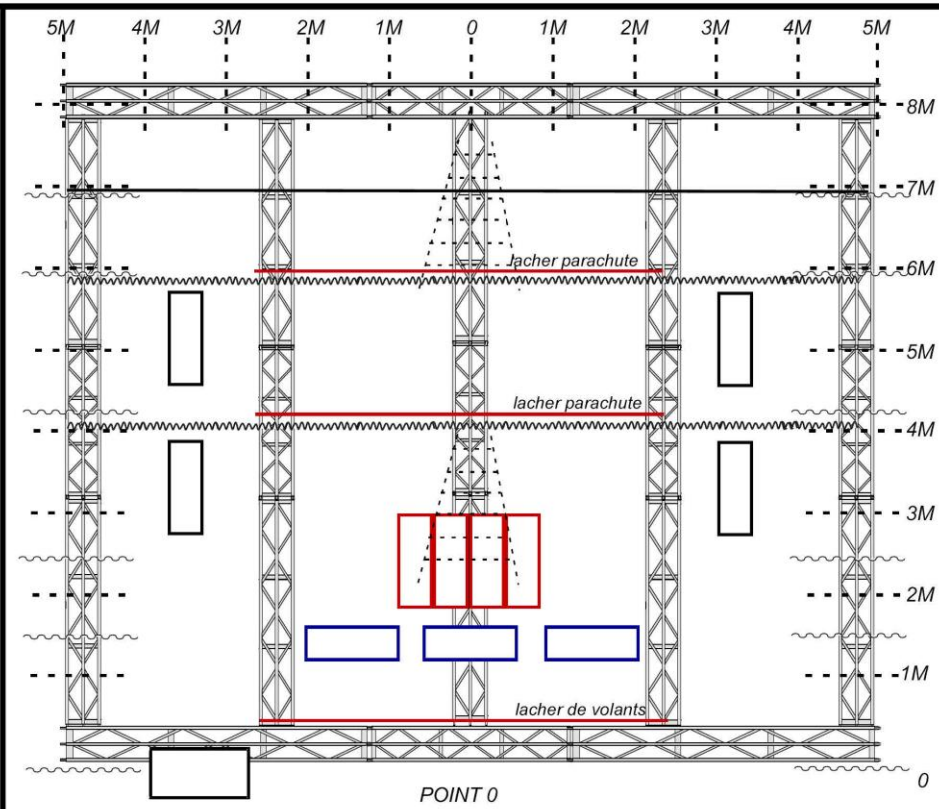

DECOR DIDEROTICAMUS

MJC SEDAN

1m Ech 1/50°